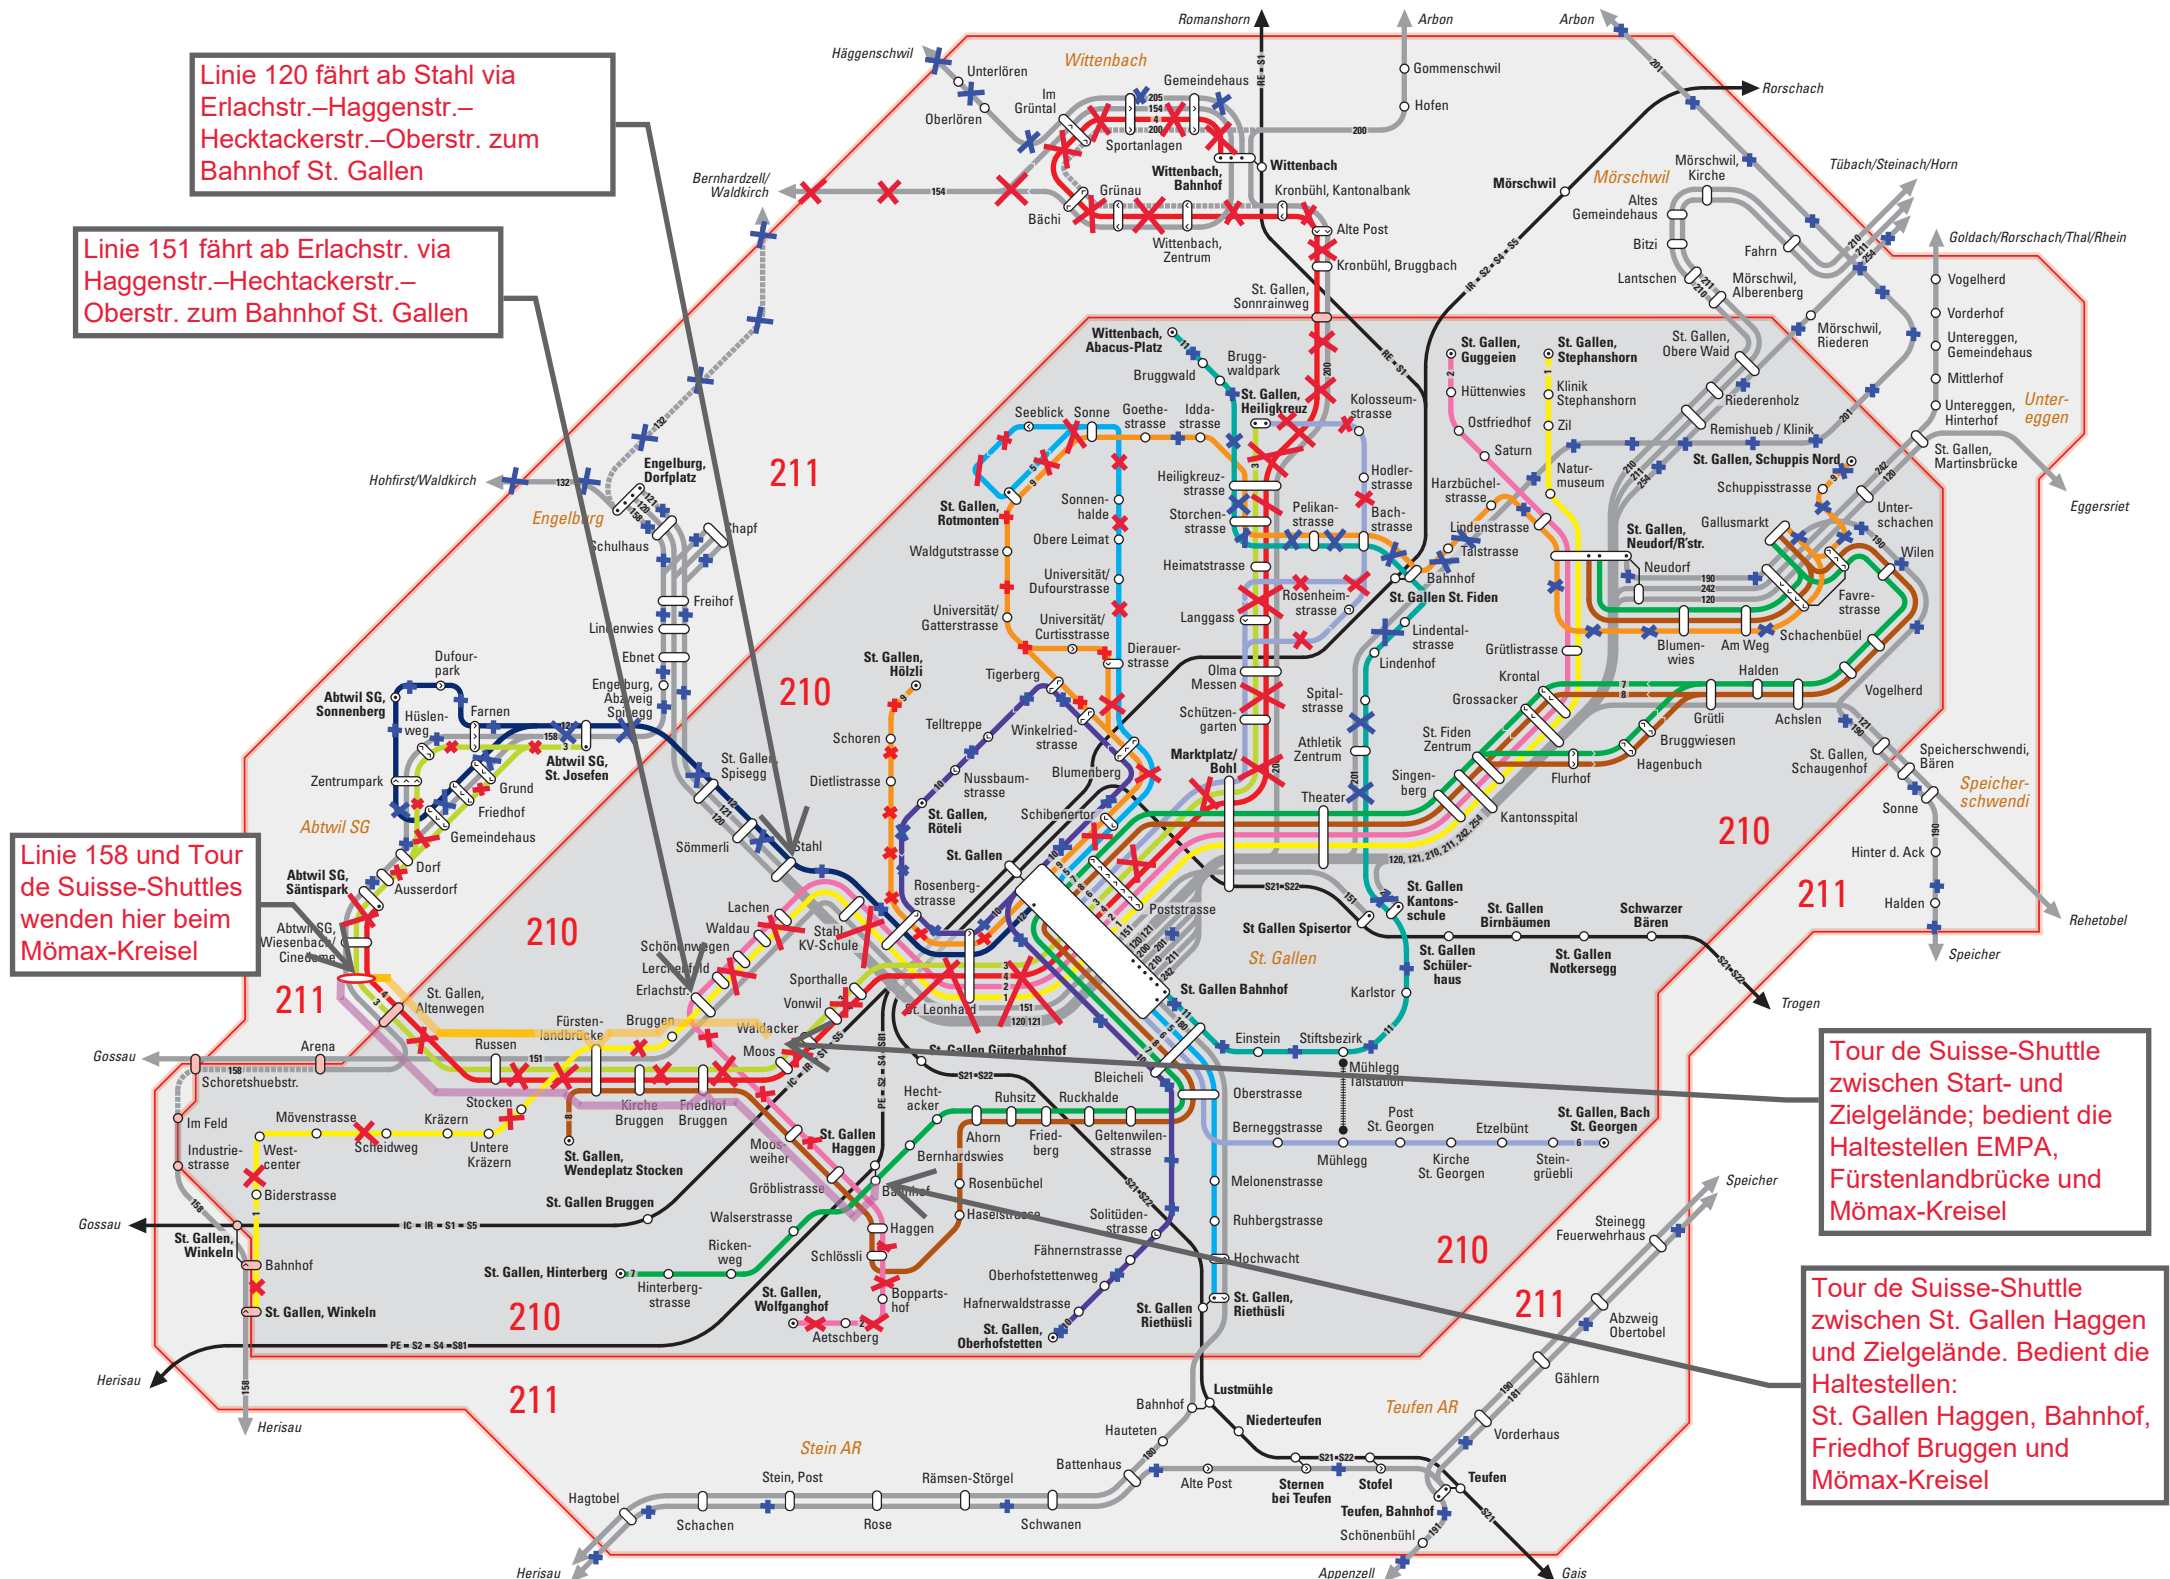

Tour de Suisse Zeitfahren St. Gallen–Abtwil

Bus-Verbindungen Sonntag, 18. Juni 2023

Gültig von 09.30 bis 17.00 Uhr

Legende

- Gesperrt: Sonntag, 18. Juni 2023 von 09.30–17.00 Uhr
- Linie an Sonntagen nicht in Betrieb
- Tour de Suisse-Shuttle St. Gallen, EMPA–St. Gallen, Mömax-Kreisel
- Tour de Suisse-Shuttle St. Gallen Haggen, Bahnhof–St. Gallen, Mömax-Kreisel