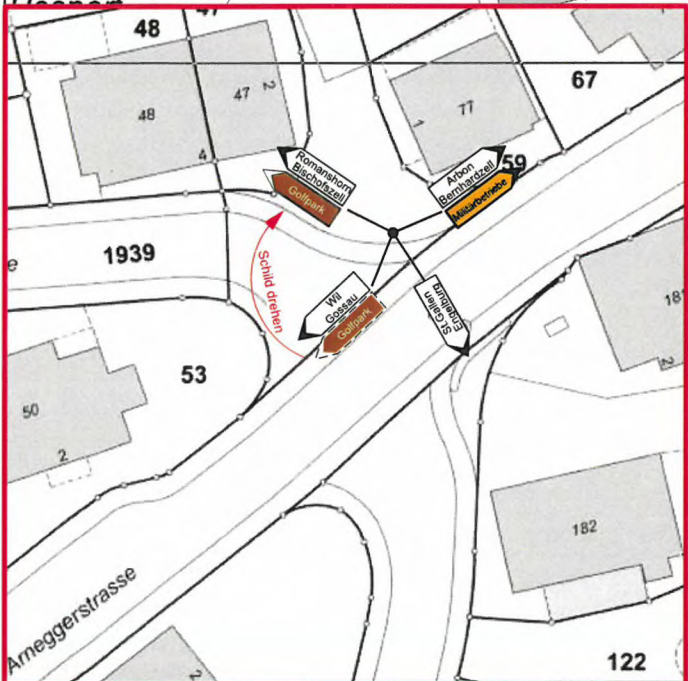

Zusätzliche Anforderung
von Triopan im Kreisell
auf Wunsch Schulhaus

Verkehrsdienst
07.6 bis 11.6.21
Mo / Di / Do / Fr / 7:00-9:00 / 11:00-12:00
13:30-14:00 / 15:30 - 17:30
Mi / 7:00-9:00 / 11:00-12:00

C

Massstab 1:3'000
Koordinaten 2736'960, 1'258'912

Für die Richtigkeit und Aktualität der Daten wird keine Garantie übernommen.
Es gelten die Nutzungsbedingungen des Geoportals.
24.03.2021

D