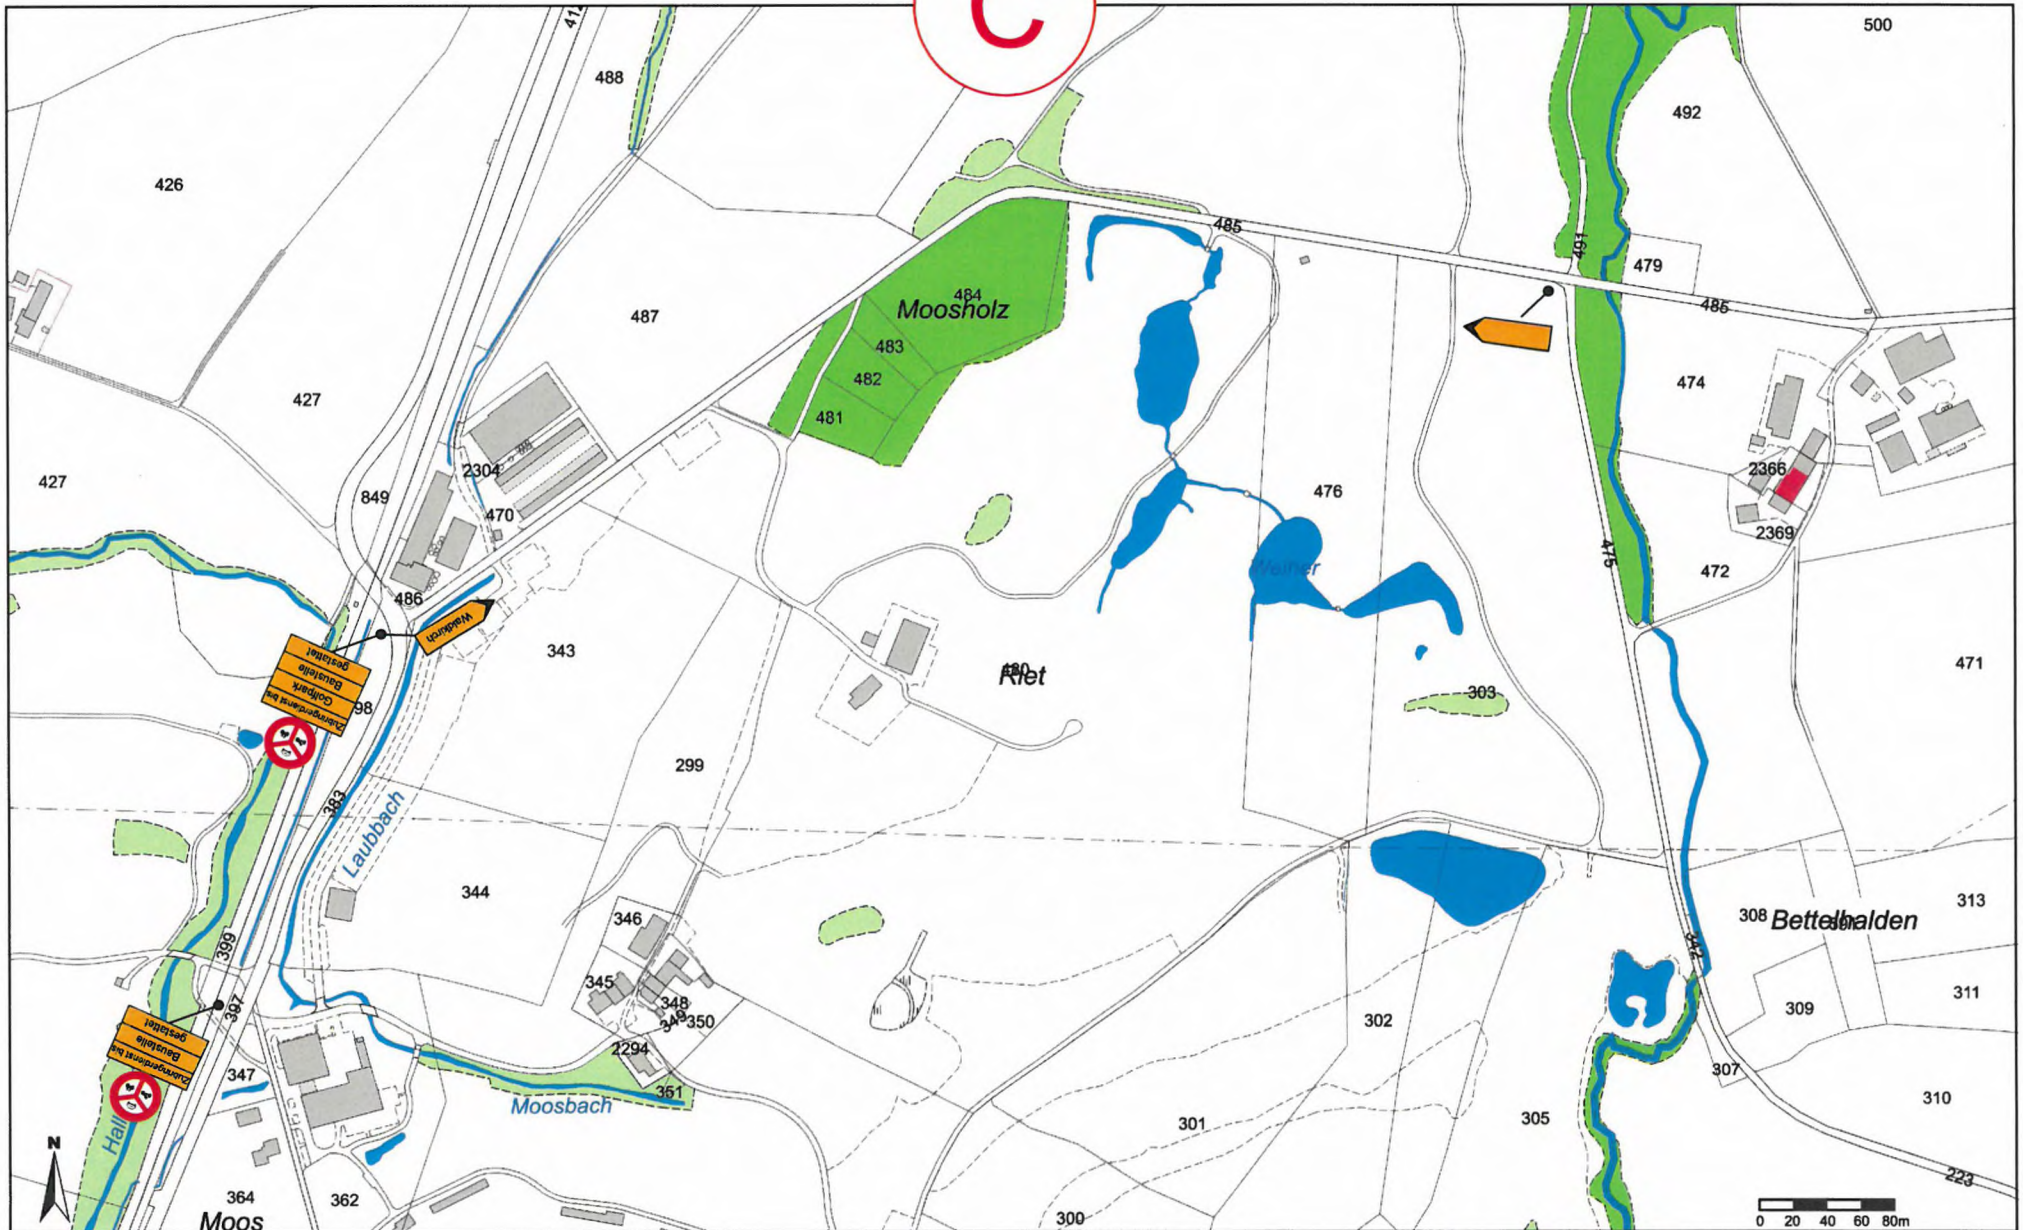

Zusätzliche Anforderung
von Triopan im Kreisell
auf Wunsch Schulhaus

Verkehrsdienst
07.6 bis 11.6.21
Mo / Di / Do / Fr / 7:00-9:00 / 11:00-12:00
13:30-14:00 / 15:30 - 17:30
Mi / 7:00-9:00 / 11:00-12:00

C

Massstab 1:3'000
Koordinaten 2736'960, 1'258'912

Für die Richtigkeit und Aktualität der Daten wird keine Garantie übernommen.
Es gelten die Nutzungsbedingungen des Geoportals.
24.03.2021

D